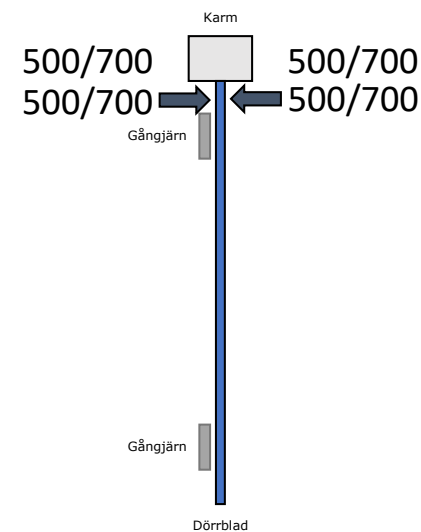

Dörrstängarhus med glidskena

vilken modell passar till olika montage – sett från sidan

Exempel:
Karmmontage på
gångjärnssida =
TS5000L / BG

Exempel:
Dörrbladsmontage på
anslagssida = TS93G

DC500 och DC700 är
vändbara och passar
alla montage