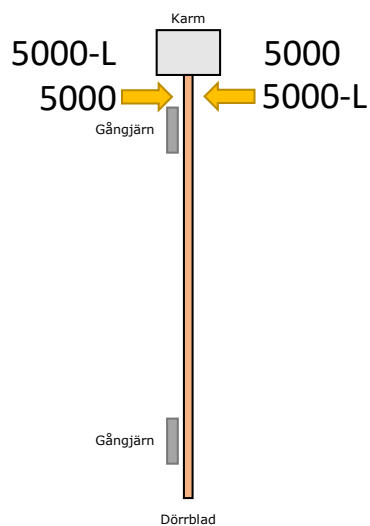

Dörrstängarhus med glidskena

vilken modell passar till olika montage – sett från sidan

Exempel:
Karmmontage på
gångjärnssida =
TS5000L / BG

Exempel:
Dörrbladsmontage på
anslagssida = TS93G

DC500 och DC700 är
vändbara och passar
alla montage