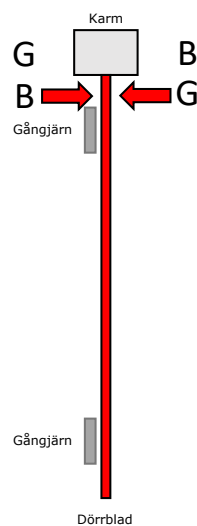

Dörrstängarhus med glidskena

vilken modell passar till olika montage – sett från sidan

Exempel:
Karmmontage på
gångjärnssida =
TS5000L / BG

Exempel:
Dörrbladsmontage på
anslagssida = TS93G

DC500 och DC700 är
vändbara och passar
alla montage